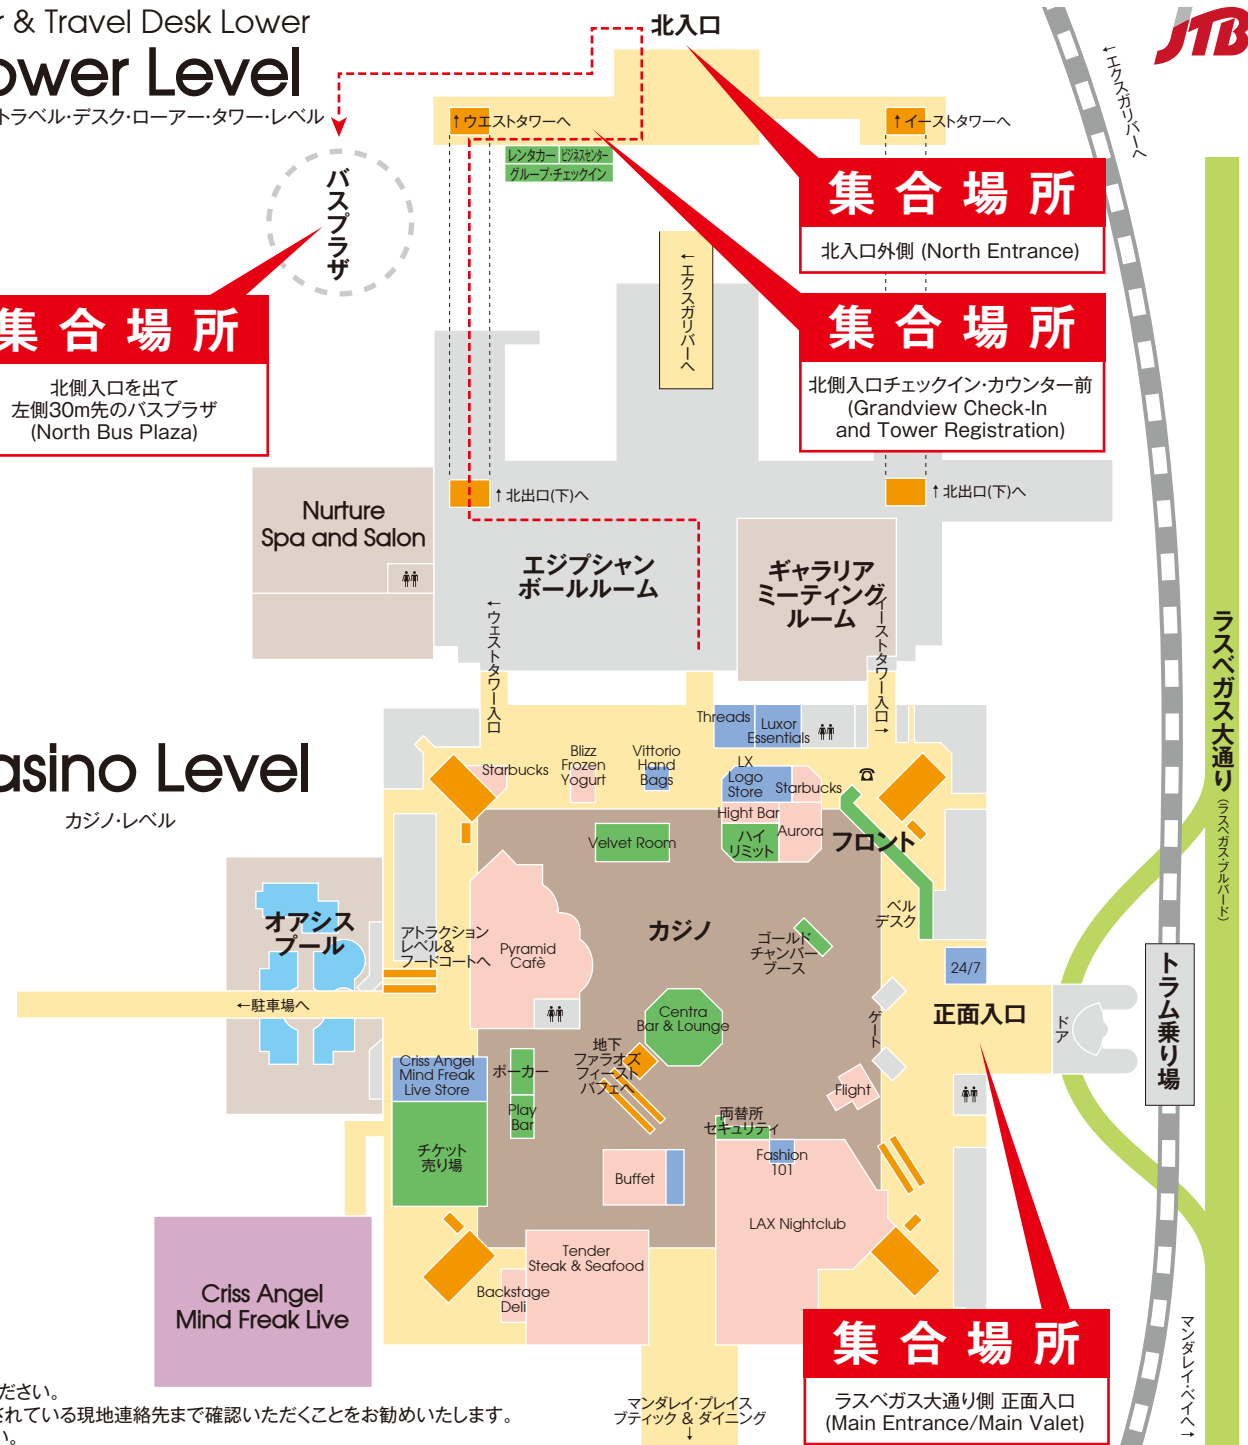

Tour & Travel Desk Lower  
**Tower Level**

ツアー&トラベル・デスク・ローアー・タワー・レベル

**集合場所**  
北側入口を出て  
左側30m先のバスプラザ  
(North Bus Plaza)

**集合場所**  
北入口外側 (North Entrance)

**集合場所**  
北側入口チェックイン・カウンター前  
(Grandview Check-In  
and Tower Registration)

**集合場所**  
ラスベガス大通り側 正面入口  
(Main Entrance/Main Valet)

**Casino Level**

カジノ・レベル

- カジノ
- レストラン、カフェ、バー
- エンターテインメント
- ショッピング
- ラウンジ&サービスセンター
- その他
- エレベーター or エスカレーター
- ♂ トイレ
- ☎ 公衆電話

※当ホテルの集合場所はツアーにより異なりますので、確認書にてご確認ください。  
※集合時間など変更の可能性がありますので、ツアー前日に確認書に記載されている現地連絡先まで確認いただくことをお勧めいたします。  
※集合場所の詳しい位置がわからない場合は現地連絡先までご連絡ください。

ラスベガス大通り (ラスベガス・ストリップ)

トラム乗り場

マンダレイ・ベイへ